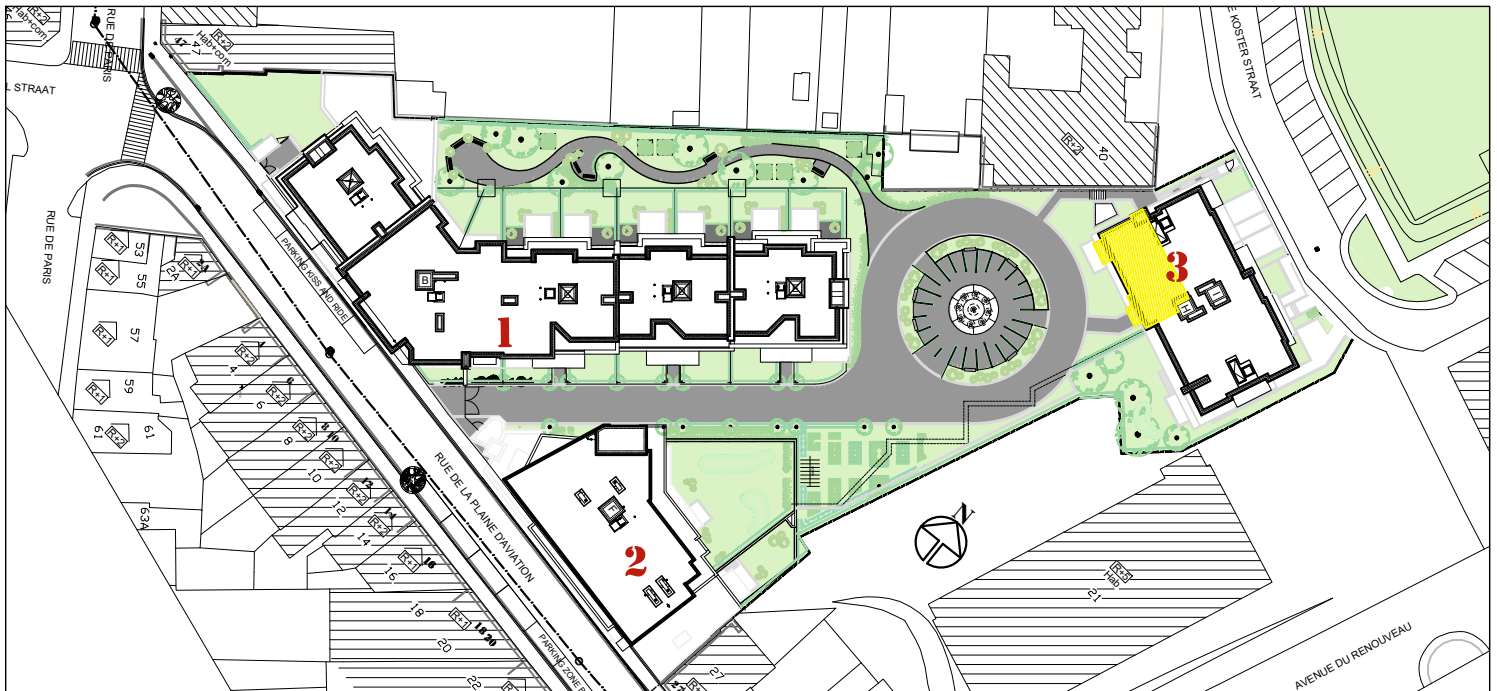

310 Bd Lambertmont
1030 Bruxelles
Tel : 02/242.80.61
jardinsdelapaix@azy.be

LES JARDINS DE LA PAIX

RESIDENCE JARDIN DES IRIS

Rue Plaine d'aviation / Rue Edouard Dekoster – 1040 EVERE

Bâtiment 3 - Résidence Jardin des Iris - Etage +1 - N° 3H.1B
2 chambres de 84.61 m²

Document non contractuel - mobilier à titre indicatif - toutes les données, cotations & chiffres indiqués sur les plans sont approximatifs - le cahier des charges de vente prime sur les plans

Code de mesurage:
- Nu extérieur des murs de façades
- Axe des murs mitoyens
- Gains techniques mesurés axe murs

SURFACE DE VENTE : 84.61 m²
TERRASSES : 9.22 m²
JARDIN PRIVATIF : Néant

Echelle	Date
1/100	17/06/2019