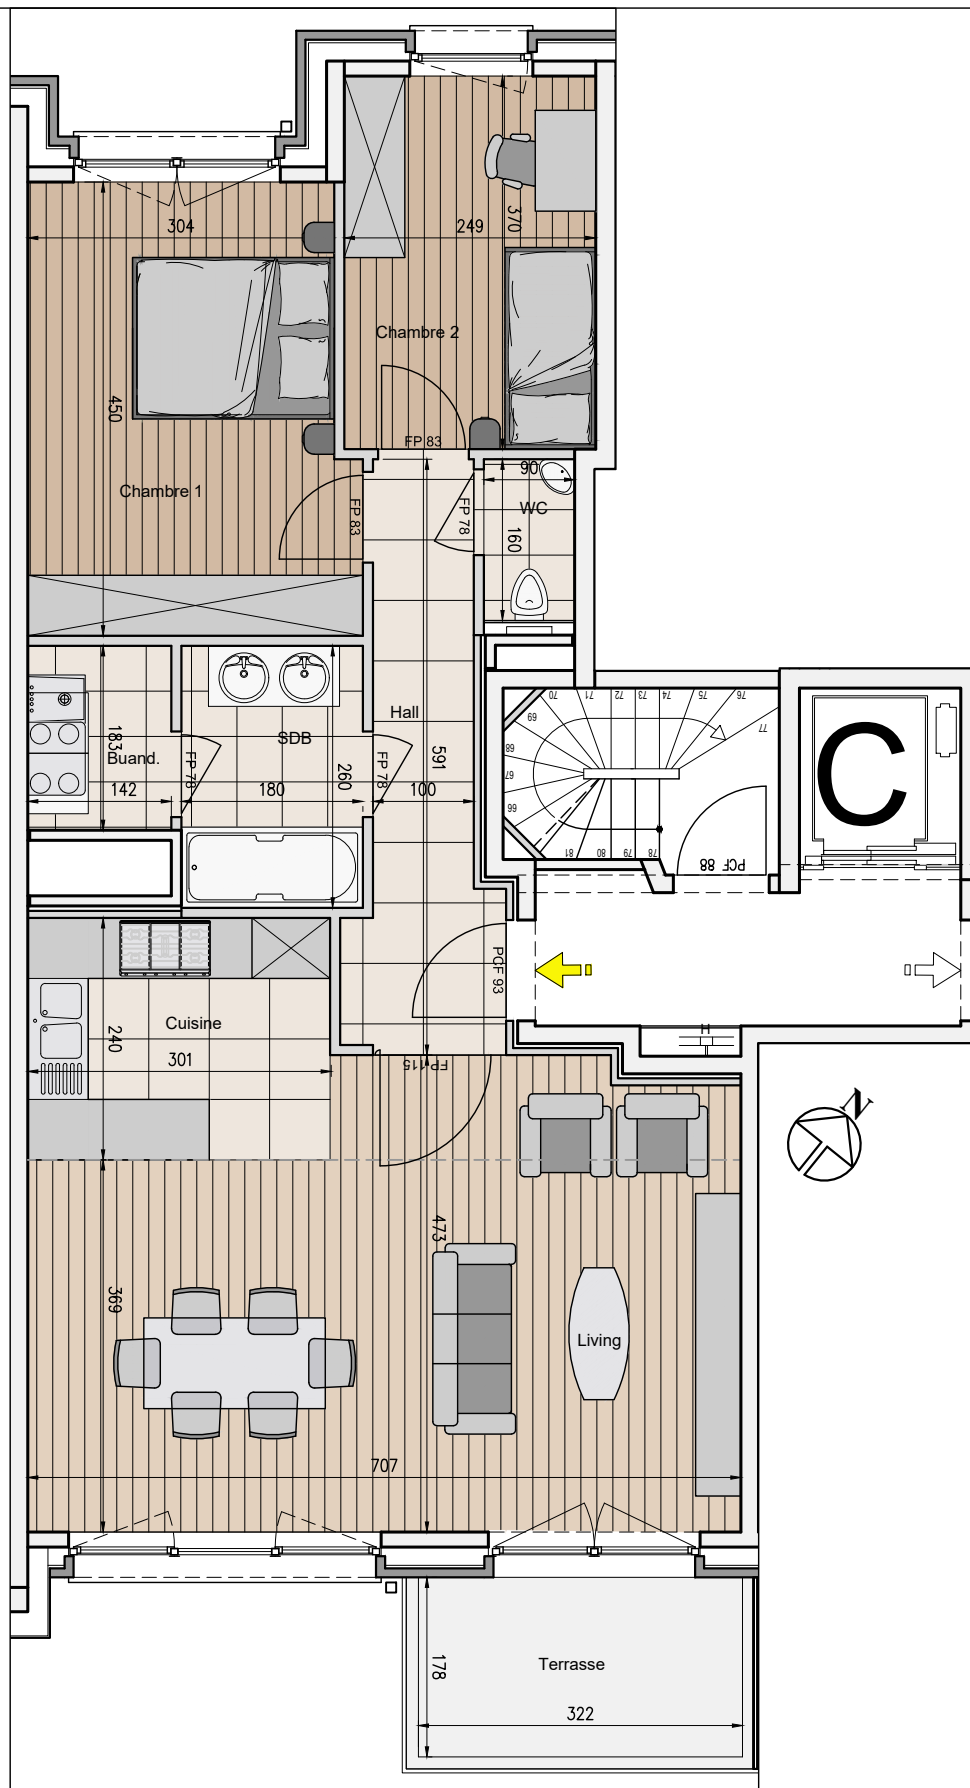

310 Bd Lambertmont
1030 Bruxelles
Tel : 02/242.80.61
jardinsdelapaix@jazy.be

LES JARDINS DE LA PAIX

RESIDENCE JARDIN DE LA VILLA BORGHESE

Rue Plaine d'aviation / Rue Edouard Dekoster – 1040 EVERE

Bâtiment 1 - Résidence de la villa Borghèse - Etage +3 - N° 1C.3A
2 chambres de 89.50 m²

Document non contractuel - mobilier à titre indicatif - toutes les données, cotations & chiffres indiqués sur les plans sont approximatifs - le cahier des charges de vente prime sur les plans

Code de mesurage:
 - Nu extérieur des murs de façades
 - Axe des murs mitoyens
 - Gains techniques mesurés axe murs

Echelle
 1/75

Date
 02/09/2019

SURFACE DE VENTE : 89.50 m²
 TERRASSES : 6.58 m²