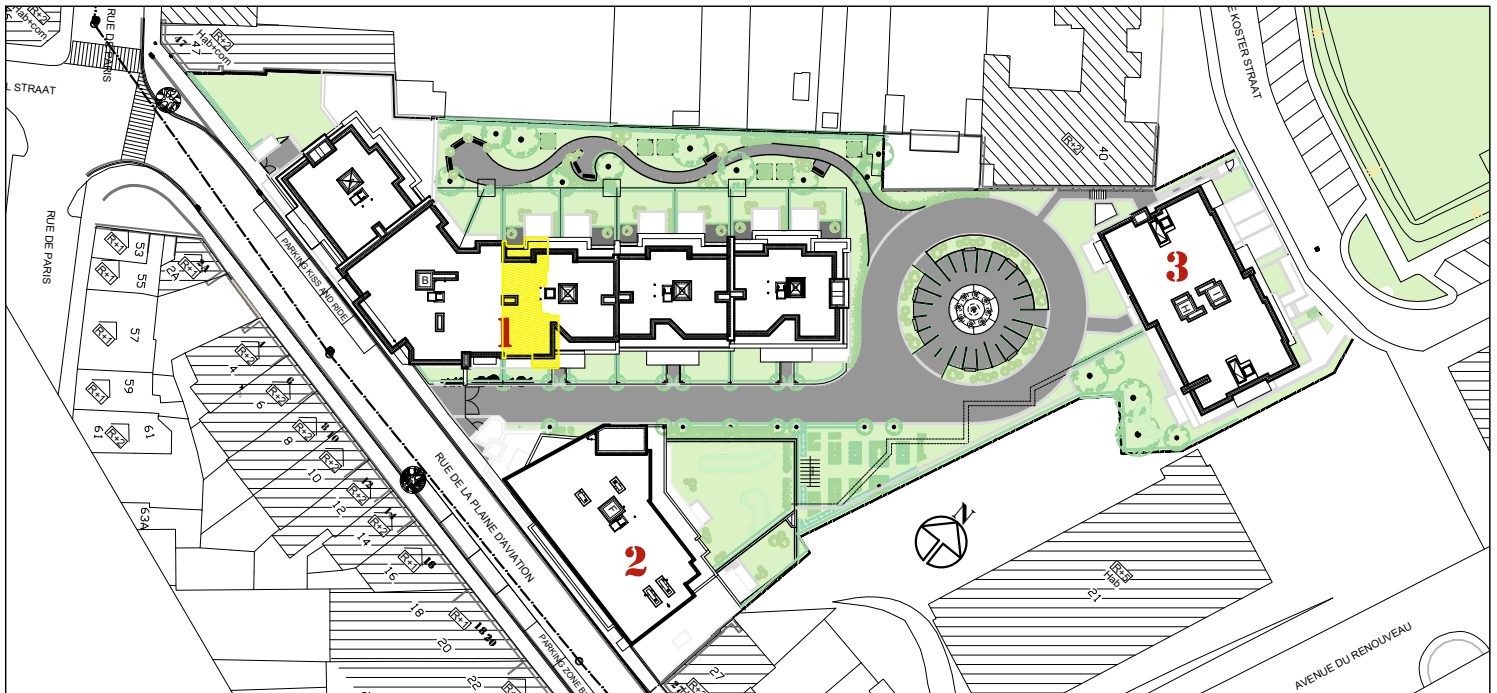

310 Bd Lambertmont
1030 Bruxelles
Tel : 02/242.80.61
jardinsdelapaix@jazy.be

LES JARDINS DE LA PAIX

RESIDENCE JARDIN DE LA VILLA BORGHESE

Rue Plaine d'aviation / Rue Edouard Dekoster – 1040 EVERE

Bâtiment 1 - Résidence de la villa Borghèse - Etage +3 - N° 1C.3A
2 chambres de 89.50 m²

Document non contractuel - mobilier à titre indicatif - toutes les données, cotations & chiffres indiqués sur les plans sont approximatifs - le cahier des charges de vente prime sur les plans

Code de mesurage:
 - Nu extérieur des murs de façades
 - Axe des murs mitoyens
 - Gains techniques mesurés axe murs

Echelle
 1/75

Date
 02/09/2019

SURFACE DE VENTE : 89.50 m²
 TERRASSES : 6.58 m²