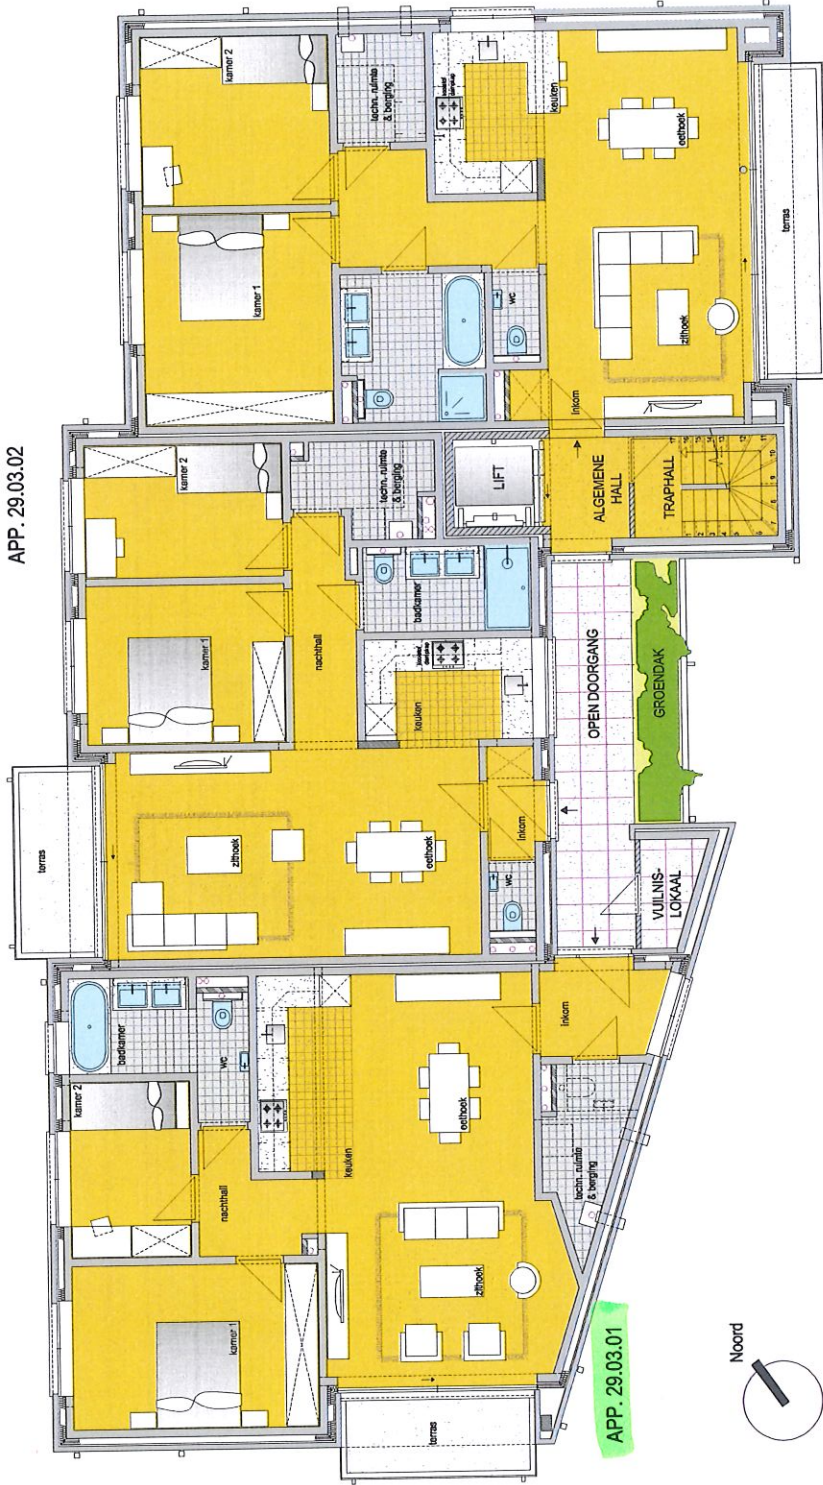

RESIDENTIE "PULSE" / DIEGEM

NIVEAU +02

APP. 29.03.03

APP. 29.03.01

APP. 29.03.02